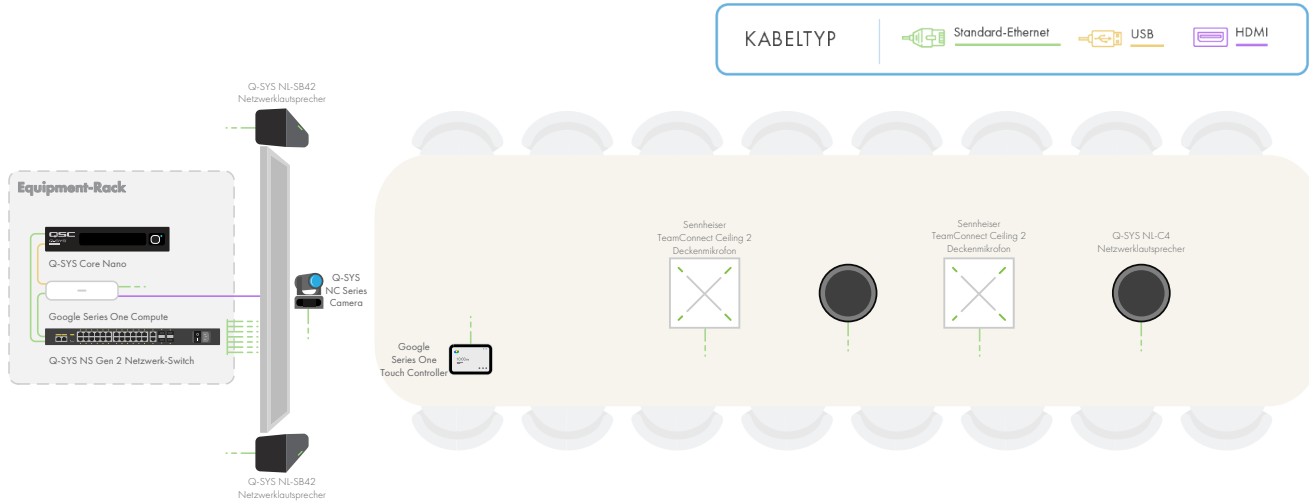

Lösungs-Übersicht

Lösungen für Besprechungsräume: Sehr große Besprechungsräume - Sitzplätze: 14+

Bringen Sie mit Q-SYS die Google Meet Erfahrung in Ihre sehr großen High-Impact-Spaces. Unsere für Google Meet zertifizierten Geräte, darunter Deckeneinbau-, Decken- und gerichtete Lautsprecher, erlauben passgenaue Designs für jeden Raum. Der Q-SYS Core Prozessor verarbeitet dabei nicht nur Audiosignale, sondern bietet auch Multikamera-Switching, Automation und Raumsteuerung.

- Als Systemhub dient ein Q-SYS Core Nano Prozessor. Er verbindet sich über eine einzige treiberlose USB-Verbindung für Audio und Video mit dem Google Series One Compute.
- Das für Google Meet zertifizierte Musterdesign bietet zertifizierte Audioeinstellungen für Google Meet Rooms, einschließlich einer fortschrittlichen, konfigurierbaren akustischen Echokompensation (AEC) und Rauschunterdrückung, die selbst in schwierigen Räumen eine echofreie Audioübertragung ermöglichen.
- Sie können beliebig viele der vernetzten Q-SYS NC-12x80 PTZ-Konferenzkameras einsetzen, um mehrere Perspektiven abzudecken und immer den passenden Bildausschnitt zu nutzen.
- Q-SYS NL-C4 und NL-P4 eignen sich perfekt als Overhead-Deckeneinbaulautsprecher oder für offene Deckenkonstruktionen. Beide Geräte lassen sich mit nur einem Ethernet-Kabel in den Raum integrieren, was den Hardware- und Kostenaufwand des gesamten Systems reduziert.
- Die Q-SYS NL-SB42 eignet sich als vernetzte Soundbar perfekt für gerichtete Audioanwendungen unter Displays.
- Das Sennheiser TeamConnect Ceiling 2 Deckenmikrofon mit Beamforming-Technologie und automatischer Dynamikanpassung ermöglicht flexible Raumkonfigurationen und nimmt Sprache gleichmäßig aus allen Richtungen im Raum auf.

Deckenmikrofone und -lautsprecher

Für traditionelle Besprechungsräume mit normaler Deckenhöhe, in denen der Tisch möglichst frei bleiben soll.

Gerichteter Lautsprecher

Bieten durch die frontale Wiedergabe von Remote-Audioinhalten ein natürlicheres Besprechungserlebnis.