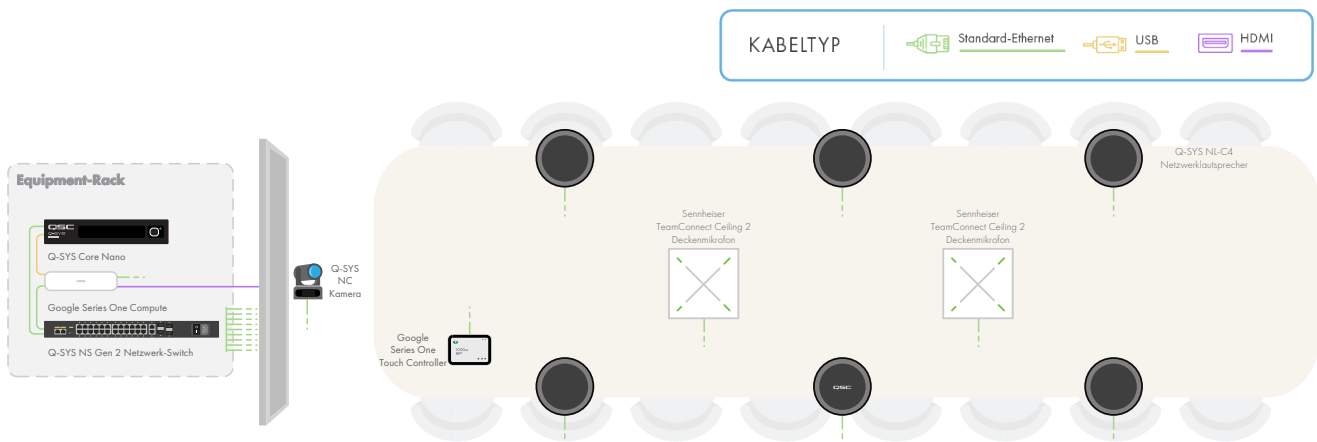

Lösungs-Übersicht

Lösungen für Besprechungsräume: Sehr große Besprechungsräume - Sitzplätze: 14+

Bringen Sie mit Q-SYS die Google Meet Erfahrung in Ihre sehr großen High-Impact-Spaces. Unsere für Google Meet zertifizierten Geräte, darunter Deckeneinbau-, Decken- und gerichtete Lautsprecher, erlauben passgenaue Designs für jeden Raum. Der Q-SYS Core Prozessor verarbeitet dabei nicht nur Audiosignale, sondern bietet auch Multikamera-Switching, Automation und Raumsteuerung.

- Als Systemhub dient ein Q-SYS Core Nano Prozessor. Er verbindet sich über eine einzige treiberlose USB-Verbindung für Audio und Video mit dem Google Series One Compute.
- Das für Google Meet zertifizierte Musterdesign bietet zertifizierte Audioeinstellungen für Google Meet Rooms, einschließlich einer fortschrittlichen, konfigurierbaren akustischen Echokompensation (AEC) und Rauschunterdrückung, die selbst in schwierigen Räumen eine echofreie Audioübertragung ermöglichen.
- Sie können beliebig viele der vernetzten Q-SYS NC-12x80 PTZ-Konferenzkameras einsetzen, um mehrere Perspektiven abzudecken und immer den passenden Bildausschnitt zu nutzen.
- Q-SYS NL-C4 und NL-P4 eignen sich perfekt als Overhead-Deckeneinbaulautsprecher oder für offene Deckenkonstruktionen. Beide Geräte lassen sich mit nur einem Ethernet-Kabel in den Raum integrieren, was den Hardware- und Kostenaufwand des gesamten Systems reduziert.
- Die Q-SYS NL-SB42 eignet sich als vernetzte Soundbar perfekt für gerichtete Audioanwendungen unter Displays.
- Das Sennheiser TeamConnect Ceiling 2 Deckenmikrofon mit Beamforming-Technologie und automatischer Dynamikanpassung ermöglicht flexible Raumkonfigurationen und nimmt Sprache gleichmäßig aus allen Richtungen im Raum auf.

Deckenmikrofone und -lautsprecher

Für traditionelle Besprechungsräume mit normaler Deckenhöhe, in denen der Tisch möglichst frei bleiben soll.

Gerichteter Lautsprecher

Bieten durch die frontale Wiedergabe von Remote-Audioinhalten ein natürlicheres Besprechungserlebnis.