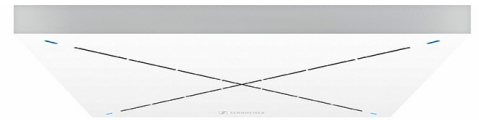

Pendellautsprecher

Für offene Deckenkonstruktionen, bei denen traditionelle Lautsprecher nicht praktikabel wären.

Zentrale Komponenten: Produkt

Anzahl

[Q-SYS Core Nano Prozessor](#)

1

[Q-SYS NS26-300+ Netzwerk-Switch](#)

1

[Q-SYS NC-12x80 Netzwerkfähige Kamera](#)

1

[Sennheiser TeamConnect Ceiling 2 Deckenmikrofon](#)

2

Lautsprecheroptionen (Wählen Sie eine Konfiguration*) Produkt

Anzahl

[Q-SYS NL-C4 vernetzte Deckenlautsprecher](#)