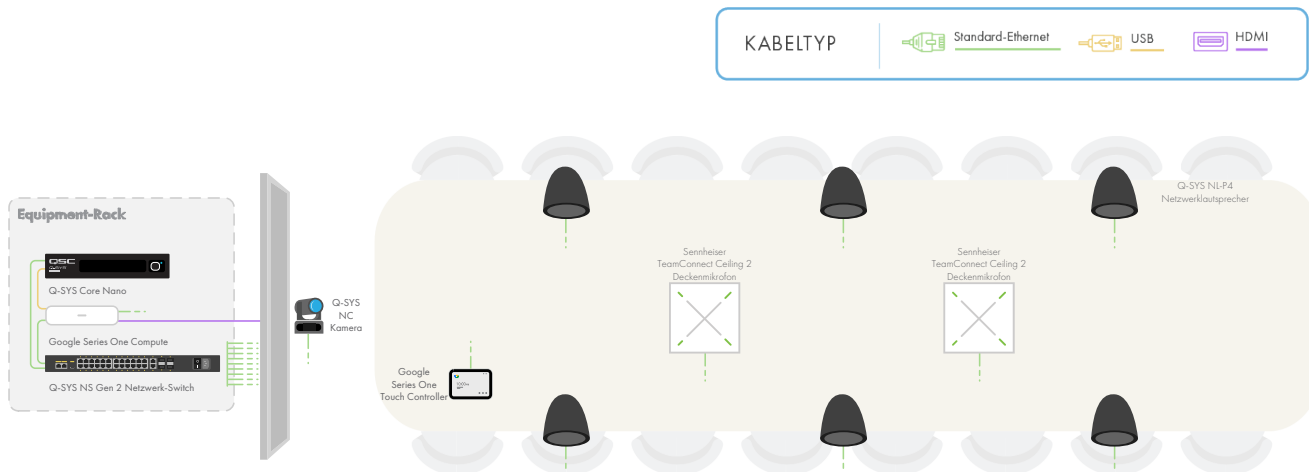

- Als Systemhub dient ein Q-SYS Core Nano Prozessor. Er verbindet sich über eine einzige treiberlose USB-Verbindung für Audio und Video mit dem Google Series One Compute.
- Das für Google Meet zertifizierte Musterdesign bietet zertifizierte Audioeinstellungen für Google Meet Rooms, einschließlich einer fortschrittlichen, konfigurierbaren akustischen Echokompensation (AEC) und Rauschunterdrückung, die selbst in schwierigen Räumen eine echofreie Audioübertragung ermöglichen.
- Sie können beliebig viele der vernetzten Q-SYS NC-12x80 PTZ-Konferenzkameras einsetzen, um mehrere Perspektiven abzudecken und immer den passenden Bildausschnitt zu nutzen.
- Q-SYS NL-C4 und NL-P4 eignen sich perfekt als Overhead-Deckeneinbaulautsprecher oder für offene Deckenkonstruktionen. Beide Geräte lassen sich mit nur einem Ethernet-Kabel in den Raum integrieren, was den Hardware- und Kostenaufwand des gesamten Systems reduziert.
- Die Q-SYS NL-SB42 eignet sich als vernetzte Soundbar perfekt für gerichtete Audioanwendungen unter Displays.
- Das Sennheiser TeamConnect Ceiling 2 Deckenmikrofon mit Beamforming-Technologie und automatischer Dynamikanpassung ermöglicht flexible Raumkonfigurationen und nimmt Sprache gleichmäßig aus allen Richtungen im Raum auf.

Deckenmikrofone und -lautsprecher

Für traditionelle Besprechungsräume mit normaler Deckenhöhe, in denen der Tisch möglichst frei bleiben soll.

Gerichteter Lautsprecher

Bieten durch die frontale Wiedergabe von Remote-Audioinhalten ein natürlicheres Besprechungserlebnis.

Pendellautsprecher

Für offene Deckenkonstruktionen, bei denen traditionelle Lautsprecher nicht praktikabel wären.

Zentrale Komponenten: Produkt

Anzahl

[Q-SYS Core Nano Prozessor](#)

1

[Q-SYS NS26-300+ Netzwerk-Switch](#)